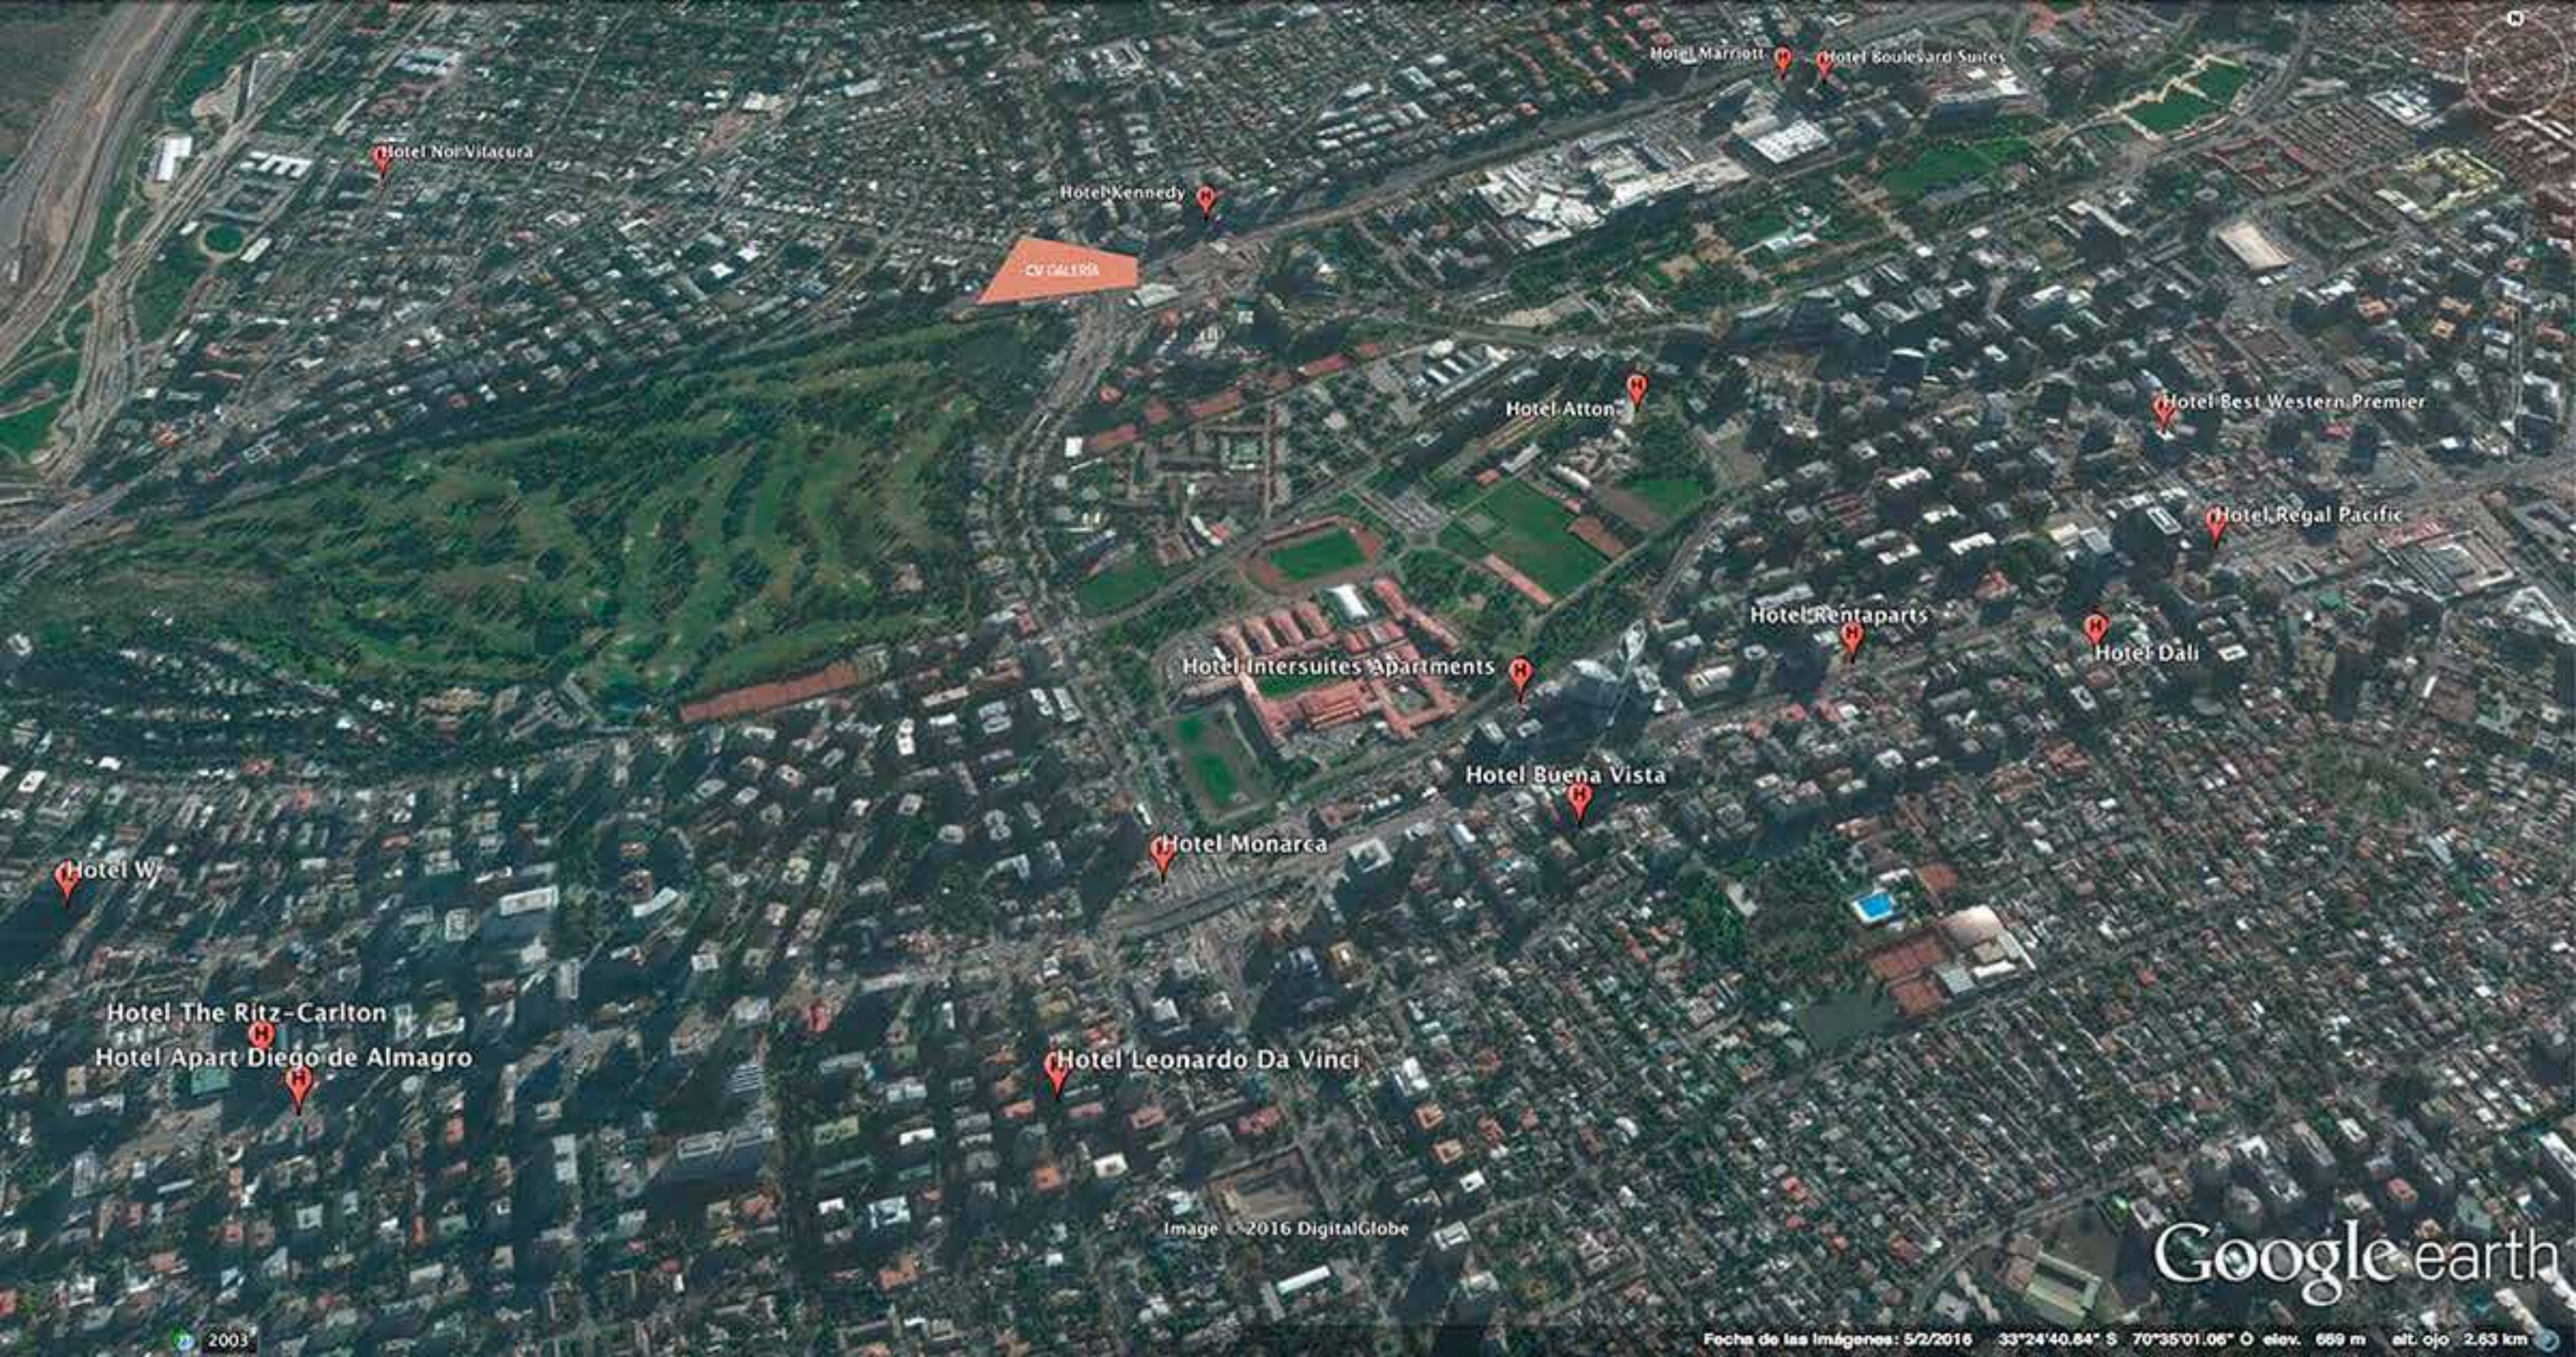

CV GALERIA

Hotel Nor Vitacura

Hotel Kennedy

Hotel Marriott

Hotel Boulevard Suites

Hotel Best Western Premier

Hotel Regal Pacific

Hotel Dali

Hotel Rentaparts

Hotel Atton

Hotel Intersuites Apartments

Hotel Buena Vista

Hotel Monarca

Hotel Leonardo Da Vinci

Hotel W

Hotel The Ritz-Carlton

Hotel Apart Diego de Almagro

Image © 2016 DigitalGlobe

Google earth

2003

Fecha de las imágenes: 5/2/2016 33°24'40.84" S 70°35'01.06" O elev. 669 m alt. ojo 2.63 km